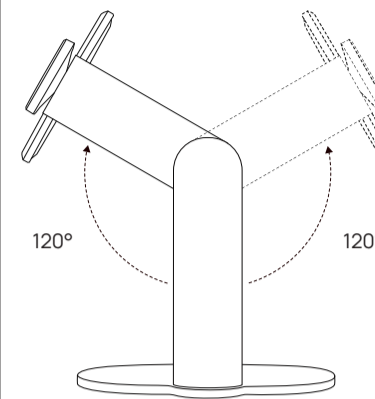

Регулювання підставки

Регульований кут нахилу $\pm 120^\circ$
Уникайте переміщення або регулювання підставки більше ніж на 120° , щоб уникнути пошкодження або виходу виробу з ладу.