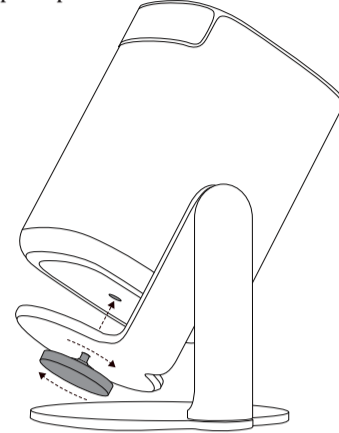

Інструкція з інсталяції

Вирівняйте різьбовий отвір на штанзі проектора з гвинтом на поворотному кронштейні та затягніть гвинт за годинниковою стрілкою.

Будь ласка, зверніть увагу, що комплектація даного продукту не включає в себе наявність проектора.